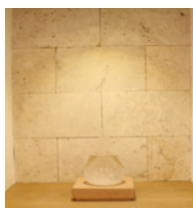

種類が豊富でデザイン性抜群！

4種類からご要望にあったデザインをお選びいただけます。
種類を組み合わせるとオリジナルコーディネートも楽しめます。

安江工務店 本社・名古屋

☎0120-177-177

www.yasue.co.jp

📍rcovehome_by_yasuekomuten

N-Basic 本社・神戸

☎0120-23-7800

www.n-basic.com

📍nbasic2005

トーヤハウス 本社・熊本

☎0120-108-554

www.toya-house.co.jp

📍toyahouse.jp

MIMA 本社・大阪府八尾

☎0120-43-0683

www.mima-yao.com

📍mima_smile_