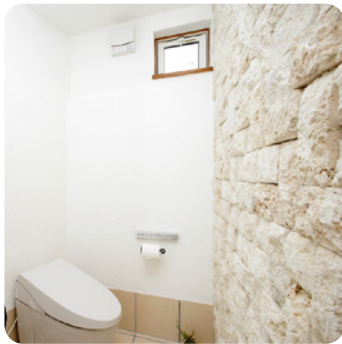

どんな種類があるの？

ラフ

SIZE 100mm×203mm

表面が凸凹しており、厚みがあります。アクセントをつけたい箇所におすすめです。