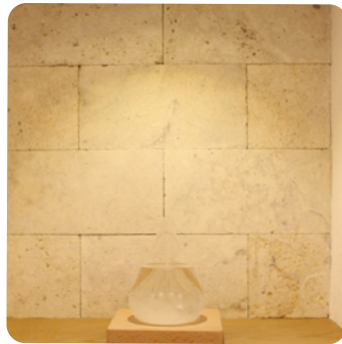

海からの恵み、自然が生んだ天然素材

CORAL STONE

コーラルストーン

コーラルストーンとは？

コーラルストーン(珊瑚石)は、サンゴ礁や貝殻などが泥砂等といっしょに海底に降り積もり、長い年月を経て化石化して形成された天然の石灰岩です。

穏やかな色合いと質感が特徴のコーラルストーンは、ナチュラルな空間を創り出すため、玄関ホールやリビング、外壁等にお勧めの天然素材です。

r-cove*のコーラルストーンは直接輸入をしており、品質もお値段も自信を持っておすすめします。

どんな効果があるの？

耐火性
・
耐久性

天然石ですので燃えることがなく、また室内リビング等においては、クロス等と違い劣化することがほとんどありません。

消臭効果
・
調湿効果

コーラルストーンは多孔質といって石自体に多くの細かい穴が空いています。その穴が嫌な匂いや湿気を吸い取ってくれます。

どんな種類があるの？

ラフ

SIZE 100mm×203mm

表面が凸凹しており、厚みがあります。アクセントをつけたい箇所におすすめです。

フラット

SIZE 100mm×203mm

表面が平らでスッキリとした印象に仕上がります。サンゴや貝の化石がわかりやすく、お部屋のイメージがグンと変わります。

ラフランダム

SIZE 50mm×100~170mm

表面が凸凹しており、細長く長さがバラバラの商品です。凹凸が生み出す陰影や風合いを楽しみたい方におすすめです。

セミポリッシュ